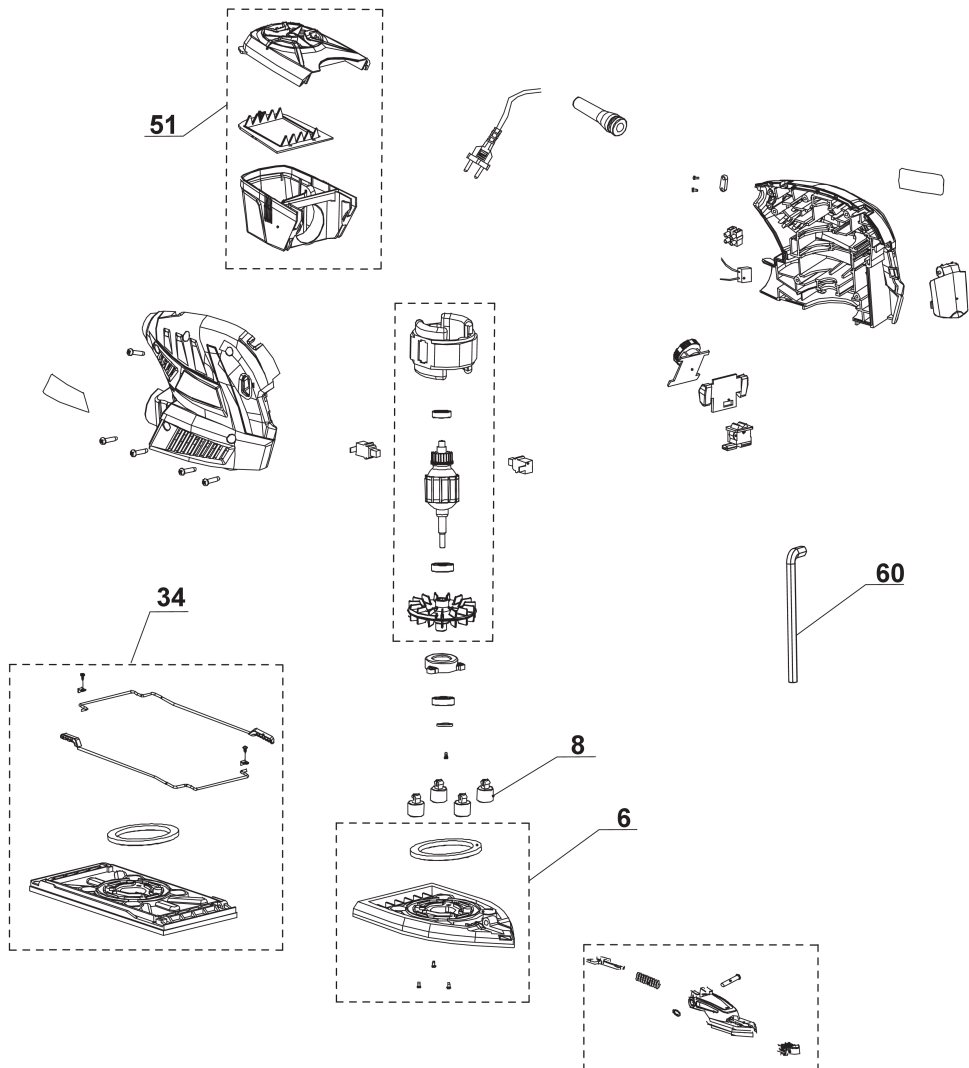

# RMS180-S 180W Multi Sander IN2

5133002907 - RMS180-S - 4000462226

4000462225

4000462226

4000462298

<b>Position</b>	<b>Quantity</b>	<b>Description</b>	<b>Part number</b>	<b>EAN</b>
1006	1	GRINDING DISK	5131027499	4058546113254
1008	4	DAMPING ELEMENT	5131027500	4058546113261
1034	1	SANDING PLATE	5131027530	4058546113469
1051	1	DUST BAG	5131027514	4058546113346
1060	1	HEX WRENCH	5131000000	