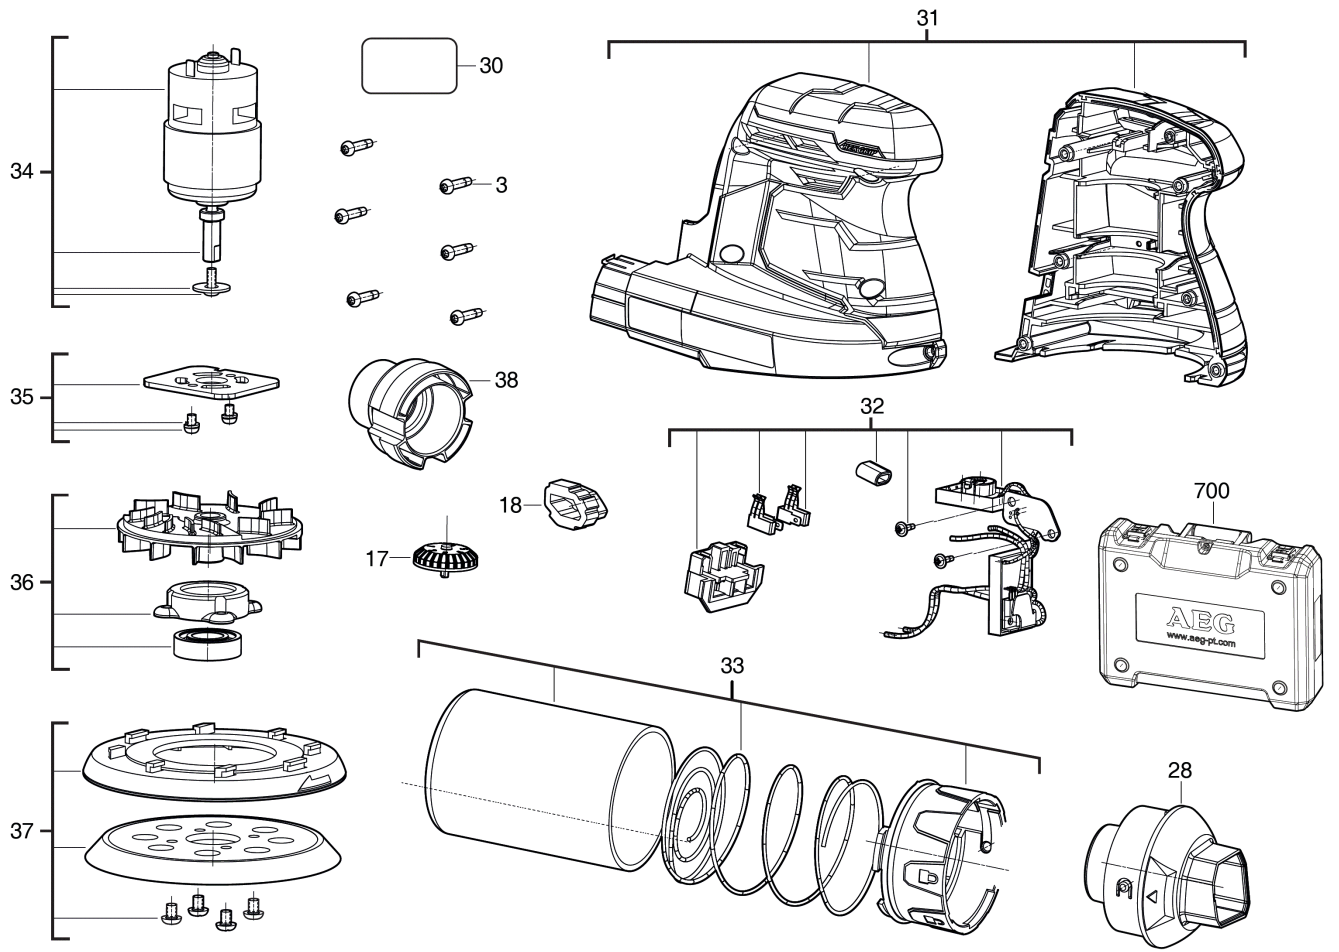

# BEX18-125-0 SANDER XXX

4935451086 - BEX18-125-0 - 4000452183

<b>Position</b>	<b>Quantity</b>	<b>Description</b>	<b>Part number</b>	<b>EAN</b>
0003	6	SCREW	660024044	4002395834518
0017	1	ADJUSTING BUTTON	4931453077	4002395156023
0018	1	SWITCH BUTTON	4931453078	4002395156030
0028	1	ADAPTER	4931453079	4002395156047
0030	1	RATING PLATE	4931453080	4002395156054
0031	1	HOUSING	4931453081	4002395156061
0032	1	ELECTRONIC SWITCH	4931453082	4002395156078
0033	1	DUST BAG	4931453083	4002395156085
0034	1	DC-MOTOR	4931453084	4002395156092
0035	1	ASSEMBLING HOLDER	4931453085	4002395156702
0036	1	FAN	4931453086	4002395156719
0037	1	SANDING PAD SANDING PAD 125MMP1A	4932352870	4002395375288
0038	1	DUST EXTRACTION	4931447965	4002395255016
0700	1	CARRYING CASE	4931453087	4002395156726