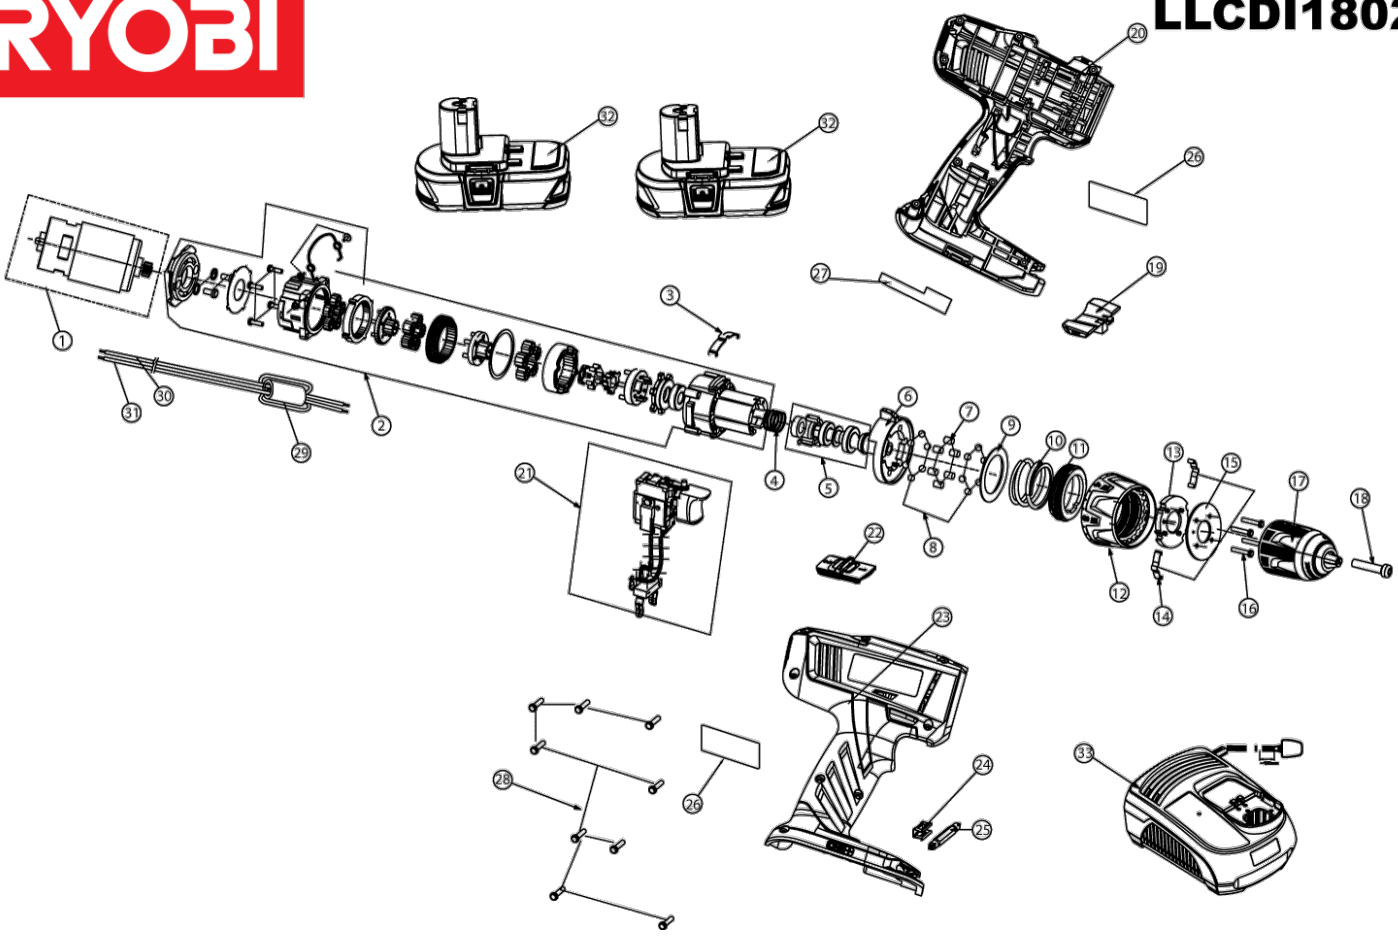

LLCDI18022LX 18V LI H.DRILL EU

5133001898 - LLCDI18022LX - 5133001898#1

Position	Quantity	Description	Part number	EAN
001	1	MOTOR ASSEMBLY	5131029534	
002	1	GEAR BOX ASSY	5131029535	
003	1	SPRING PLATE	5131028234	
004	1	SPRING	5131028235	
005	1	GEAR SHAFT	5131028236	
006	1	RING	5131028237	
007	6	PIN	5131028238	
008	12	BALL	5131001020	
009	1	WASHER	5131028239	
010	1	SPRING	5131028240	
011	1	SLEEVE	5131028241	
012	1	SET SLEEVE	5131028242	
013	1	SPRING PLATE	5131028244	
014	2	SPRING PLATE 0,5MM	5131028243	
015	1	BASE PLATE	5131028245	
016	4	PIECE PLUS FOURNI,ANNULER VOTRE CDE	5131011391	
017	1	CHUCK 1/2in	5131012333	
018	1	SCREW	5131001845	
019	1	F/R PUSH BUTTON	5131008684	
020	1	HOUSING	5131029536	
021	1	SWITCH ASSEMBLY	5131028247	
022	1	2-SPEED CHANGE KNOB LCDI/CDDI	5131017332	
023	1	HOUSING	5131029537	
024	1	HOLDER	5131002001	
026	1	STICKER	5131027447	
027	1	LABEL	5131029538	
028	9	SCREW	5131011359	
029	1	PROTECTION SLEEVE	5131029478	
030	1	WIRE	5131029539	
031	1	WIRE	5131029540	
025	1	PIECE PLUS FOURNI,ANNULER VOTRE CDE	5132001236	