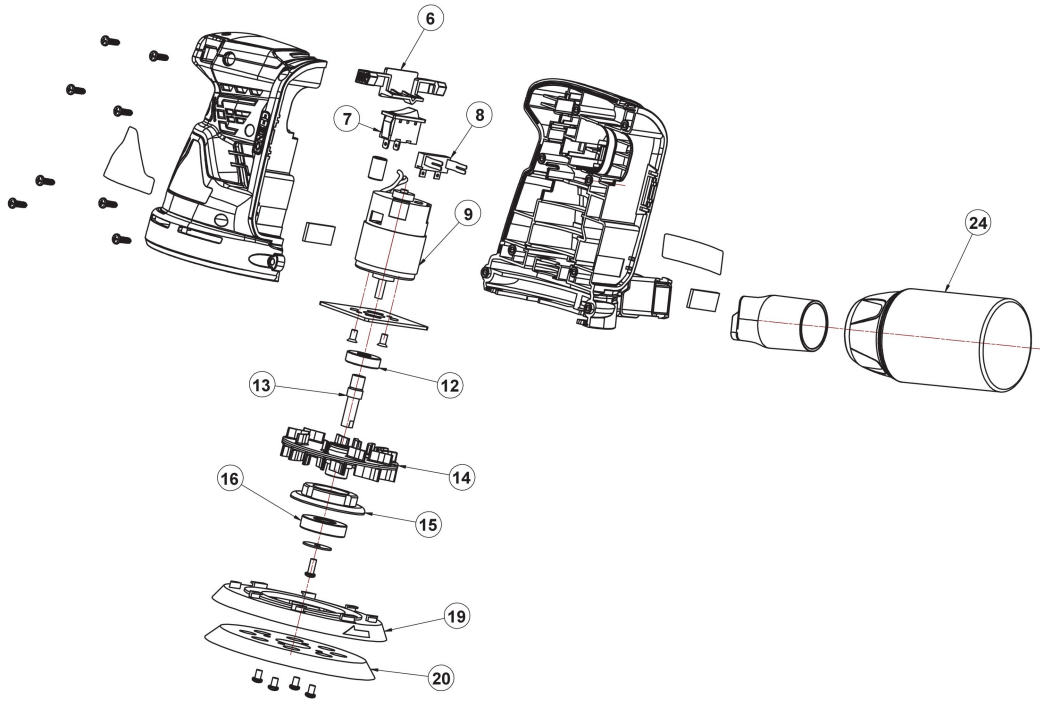

R18ROS-0 RO Sander 18V XXX

5133002471 - R18ROS-0 - 4000444464

4000444464

Position	Quantity	Description	Part number	EAN
006	1	TRIGGER	5131033555	4002395149179
007	1	SWITCH	5131033556	4002395149186
008	1	CONTACT CASE	5131033557	4002395149193
009	1	MOTOR	5131033558	4002395149803
012	1	BALL BEARING	5131033559	4002395149810
013	1	SHAFT	5131033560	4002395149827
014	1	FAN	5131040950	4058546062149
015	1	BEARING COVER	5131033561	4002395149834
016	1	BALL BEARING	5131033562	4002395149841
019	1	RUBBER STOP	5131033563	4002395149858
020	1	PAD	5131033564	4002395149865
024	1	DUST BOX ASSY	5131033565	4002395149872