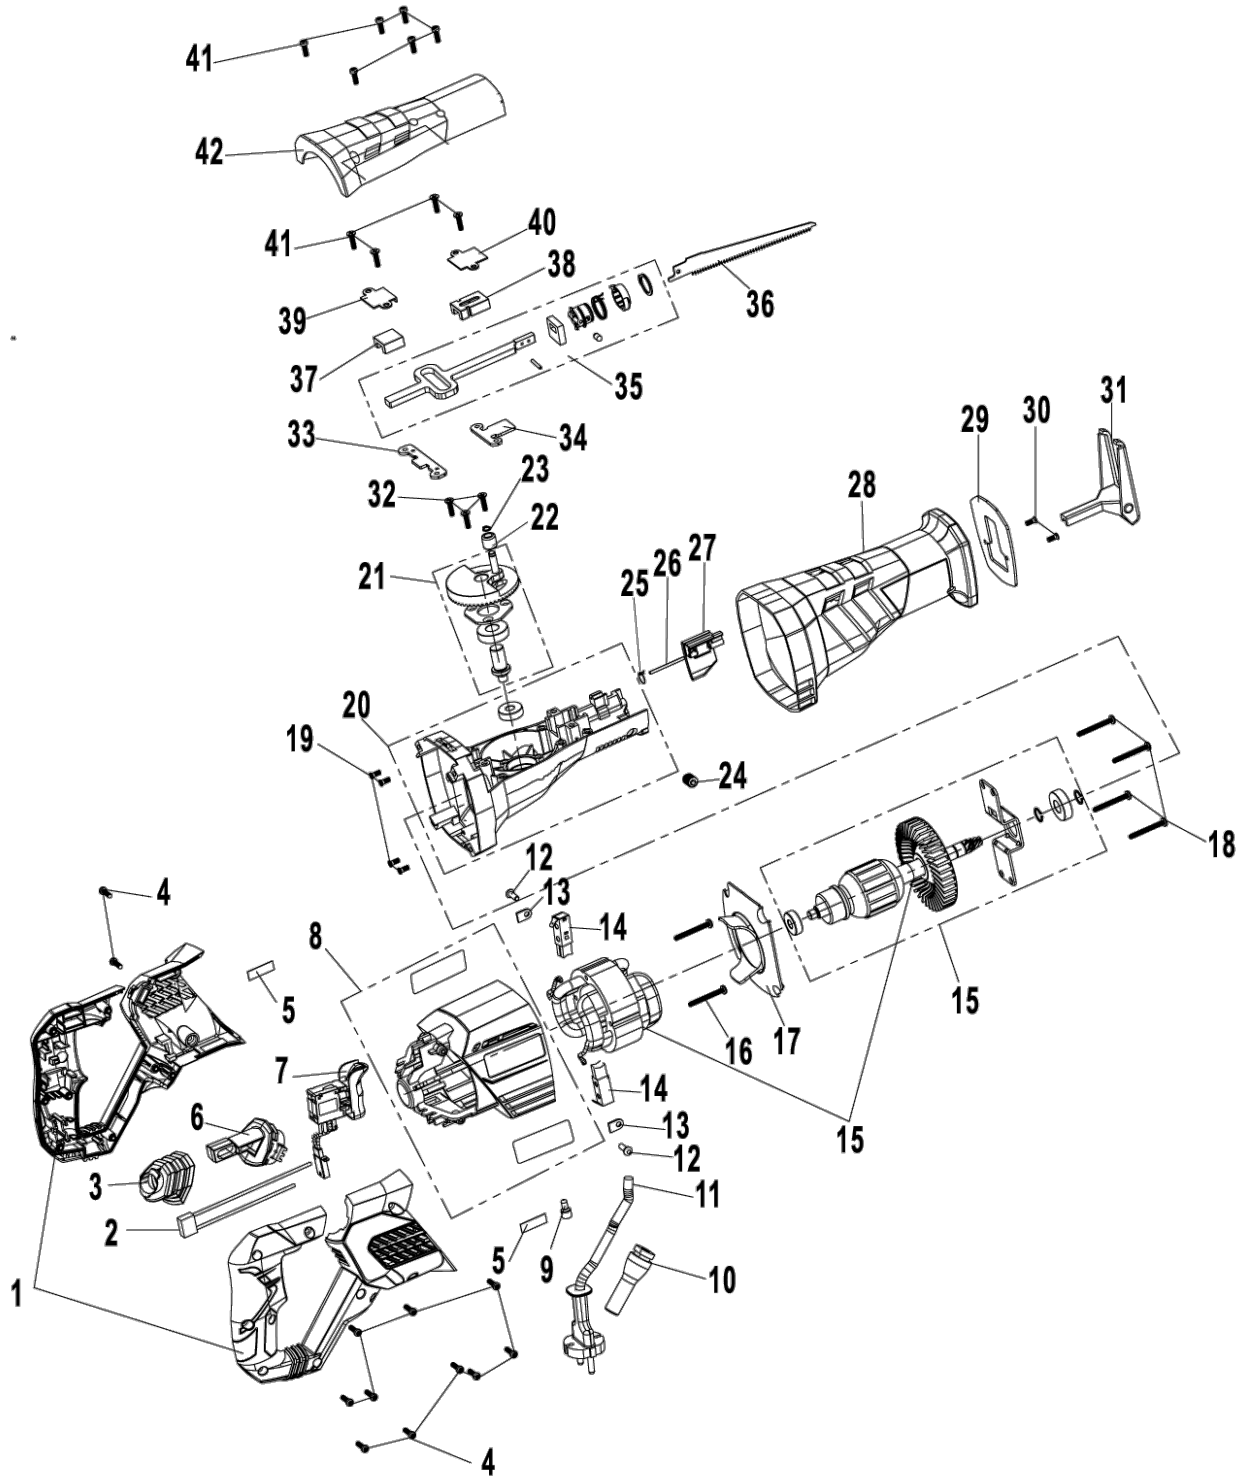

Recip Saw

5133002472 - RRS1200-K IN2 - 4000444522

4000444522

4000444523

Position	Quantity	Description	Part number	EAN
001	1	HANDLE SET	5131033572	4002395150052
002	1	CAPACITOR	5131033573	4002395150069
003	1	RUBBER SLEEVE	5131029496	
004	12	SCREW	5131029523	
005	1	INSULATOR	5131033574	4002395150076
006	1	CONNECTION	5131029495	
007	1	SWITCH	5131033575	4002395150083
008	1	MOTOR HOUSING	5131033576	4002395150090
009	1	CONNECTOR	5131033577	4002395147304
010	1	PROTECTING COVER	5131033578	4002395147311
011	1	POWER CORD	5131033579	4002395147328
012	2	ST SCREW M3.5X16 WS6613/15/15X	5131011573	
013	2	BRUSH COVER	5131033581	4002395147342
014	2	CARBON BRUSH	5131033582	4002395147359
015	1	MOTOR ASSEMBLY	5131033583	4002395147366
016	2	SCREW	5131031159	
017	1	AIR FLOW PLATE	5131033584	4002395147373
018	4	SCREW	5131020049	
019	4	SCREW	5131027934	
020	1	HOUSING	5131033585	4002395147380
021	1	DRIVE GEAR	5131033586	4002395147397
022	1	NEEDLE BEARING	5131017859	
023	1	PROTECTION WASHER	5131033587	4002395148004
024	1	SCREW	5131000978	
025	1	SPRING	5131001125	
026	1	PIN	5131001126	
027	1	LOCK RELEASE KIT	5131033588	4002395148011
028	1	COVER	5131033589	4002395148028
029	1	TRANSITION PIECE	5131033590	4002395148035
030	2	SCREW	5131033591	4002395148042
031	1	GUIDE SHOE	5131033592	4002395148059
032	3	SCREW	5131033593	4002395148066
033	1	HOLDING PLATE	5131033594	4002395148073
034	1	HOLDING PLATE	5131033595	4002395148080
035	1	DRIVING SHAFT	5131033596	4002395148097
036	1	SAW BLADE	5131033597	4002395148707
037	1	GUIDE	5131001122	
038	1	GUIDE BLOCK	5131033598	4002395148714
039	1	LID	5131001121	
040	1	COVER	5131017938	
041	10	SCREW	5131033599	4002395148721
042	1	GEAR BOX COVER	5131033600	4002395148738