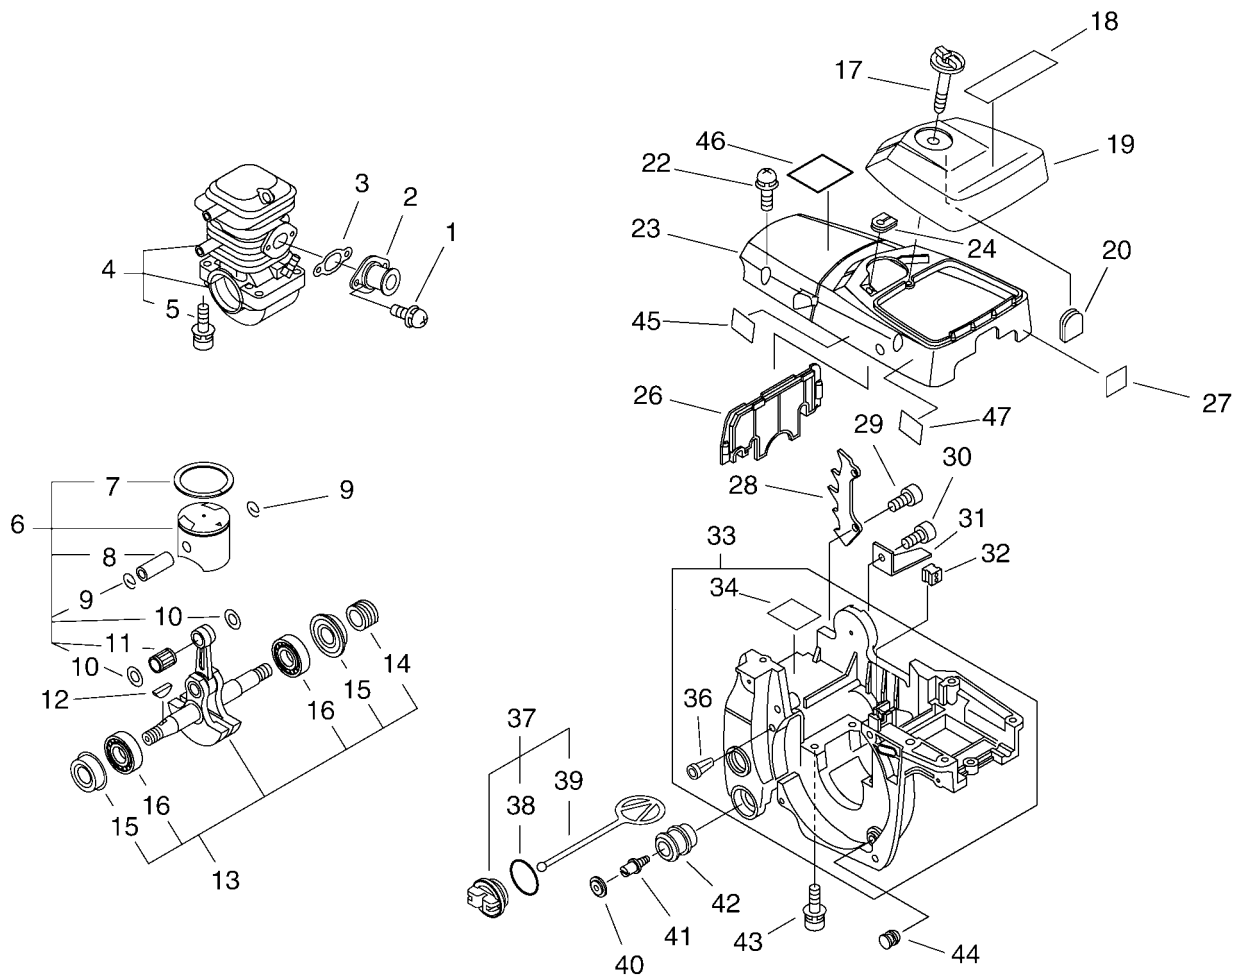

**ECHO**®

**CS - 420 ES**

KEY	LV	PART NUMBER	Q'TY	DESCRIPTION	REMARKS
1		900238-05014	2	SCREW 5*14	
2		A202-000060	1	BELLOWS, INTAKE	
3		V103-000290	1	GASKET,INTAKE	
4		P021-010574	1	CRANKCASE SET	
5	+	900162-05022	4	BOLT, H.S. 5*22	
6		P021-010581	1	PISTON KIT	
7	+	A101-000160	1	RING, PISTON	
8	+	V607-000000	1	PIN,ENG 9	
9	+	100015-03931	2	CIRCLIP, PISTON PIN	
10	+	100014-53630	2	SPACER, PISTON PIN	
11	+	100012-16131	1	BEARING, NEEDLE	
12		100142-12330	1	KEY, WOODRUFF	
13		P021-013620	1	CRANKSHAFT ASY	
14	+	V652-000030	1	GEAR,WORM	
15	+	V505-000010	2	SEAL,OIL 12	
16	+	900888-36201	2	BEARING, BALL 6201	
17		A235-000020	1	KNOB,CLEANER LID	
18		X503-008450	1	LABEL,MODEL	
19		A232-000023	1	LID,CLEANER	
20		130338-32430	1	PLUG, COVER	
22		900238-05020	3	SCREW 5*20	
23		A160-000763	1	COVER,CYLINDER	
24		V135-000010	1	GROMMET,HT CORD	
26		A209-000000	1	PLATE,INSULATOR	

KEY	LV	PART NUMBER	Q'TY	DESCRIPTION	REMARKS
27		X524-001900	1	LABEL	
28		C304-000010	1	SPIKED	
29		91145-05020	2	BOLT HS TAPPING	
30		91145-05016	1	BOLT HS TAPPING	
31		C310-000000	1	CATCHER, CHAIN	
32		150114-04920	1	BUSHING	
33		P021-009855	1	COVER ENGINE ASY	
34	+	V341-000050	1	WASHER, SQUARE	
36	+	436114-13930	1	VALVE, CHECK	
37		P021-007630	1	CAP ASY, TANK	
38	+	900721-00025	1	O-RING 25	
39	+	A365-000050	1	CONNECTOR, CAP	
40		100918-15130	2	CAP	
41		100915-33930	2	SCREW	
42		100910-60030	2	CUSHION	
43		900162-05030	4	BOLT, H.S. 5*30	
44		V420-001250	2	CUSHION	
45		890631-38130	1	LABEL, CAUTION	
46		890345-39230	1	LABEL, CAUTION	
47		X530-000210	1	LABEL, EYE CATCHER	