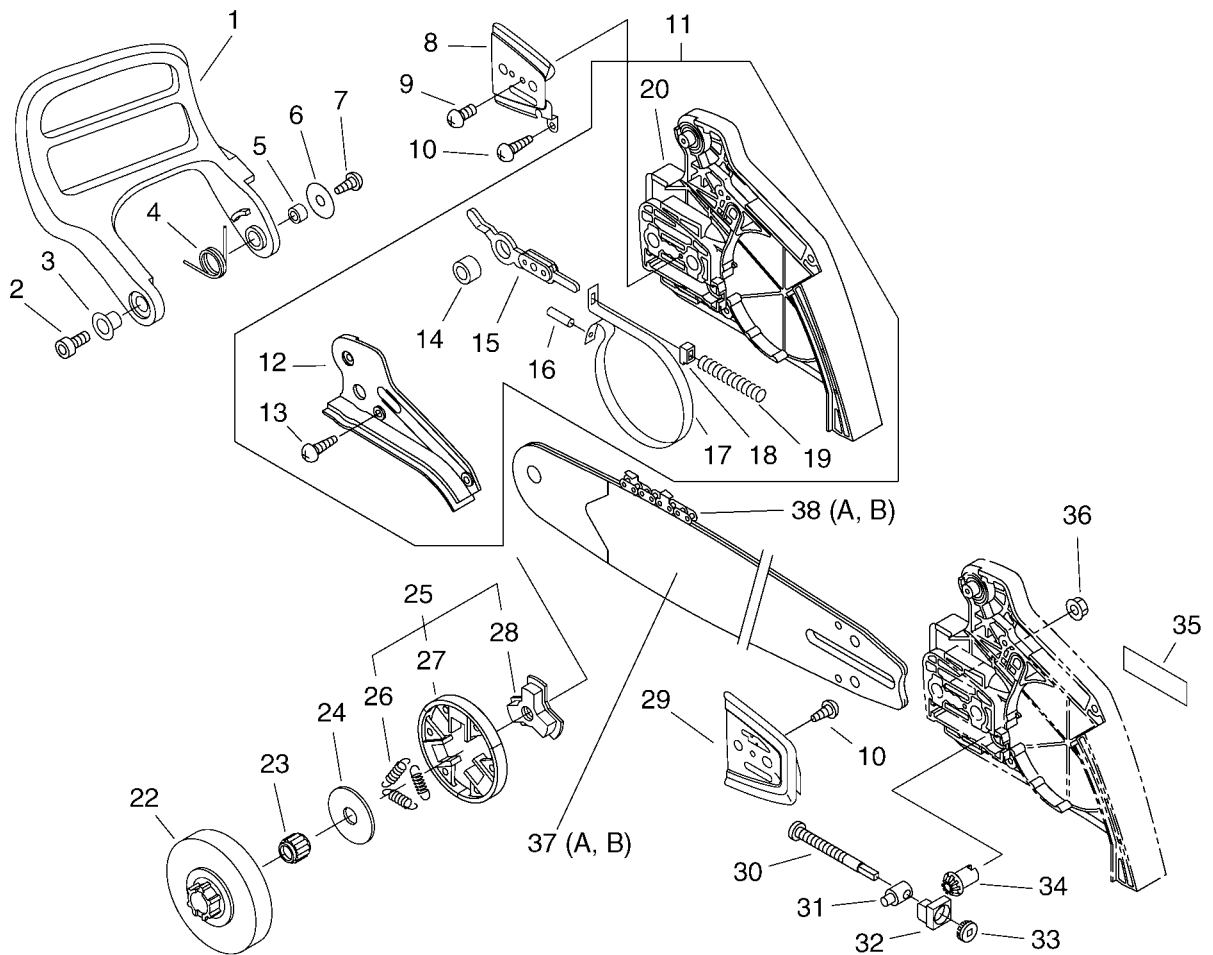

KEY	LV	PART NUMBER	Q'TY	DESCRIPTION	REMARKS
1		C320-000111	1	LEVER, BRAKE	
2		91145-05016	1	BOLT HS TAPPING	
3		V356-000300	1	COLLAR,10	
4		V452-000250	1	SPRING,TORSION	
5		433116-35430	1	SPACER 8	
6		177214-03930	1	WASHER	
7		V202-000070	1	BOLT,4	
8		C305-000011	1	PLATE,SPROCKET GUARD	
9		900220-03006	1	SCREW 3*6	
10		V202-000060	2	BOLT,4	
11		C032-000282	1	BRAKE ASY, CHAIN	
12	+	C345-000211	1	COVER,BRAKE	
13	+	V202-000060	3	BOLT,4	
14	+	433116-35430	1	SPACER 8	
15	+	C334-000090	1	CONNECTOR, BRAKE	
16	+	93050-30098	1	ROLLER	
17	+	C328-000080	1	BAND, BRAKE	
18	+	V376-000450	1	SPACER	
19	+	V450-000070	1	SPRING, COMPRESSION	
20	+	C300-000312	1	GUARD, SPROCKET	
22		A556-000480	1	DRUM, CLUTCH	
23		175012-00831	1	BEARING, NEEDLE	
24		175019-39430	1	PLATE, CLUTCH	
25		A056-000120	1	CLUTCH