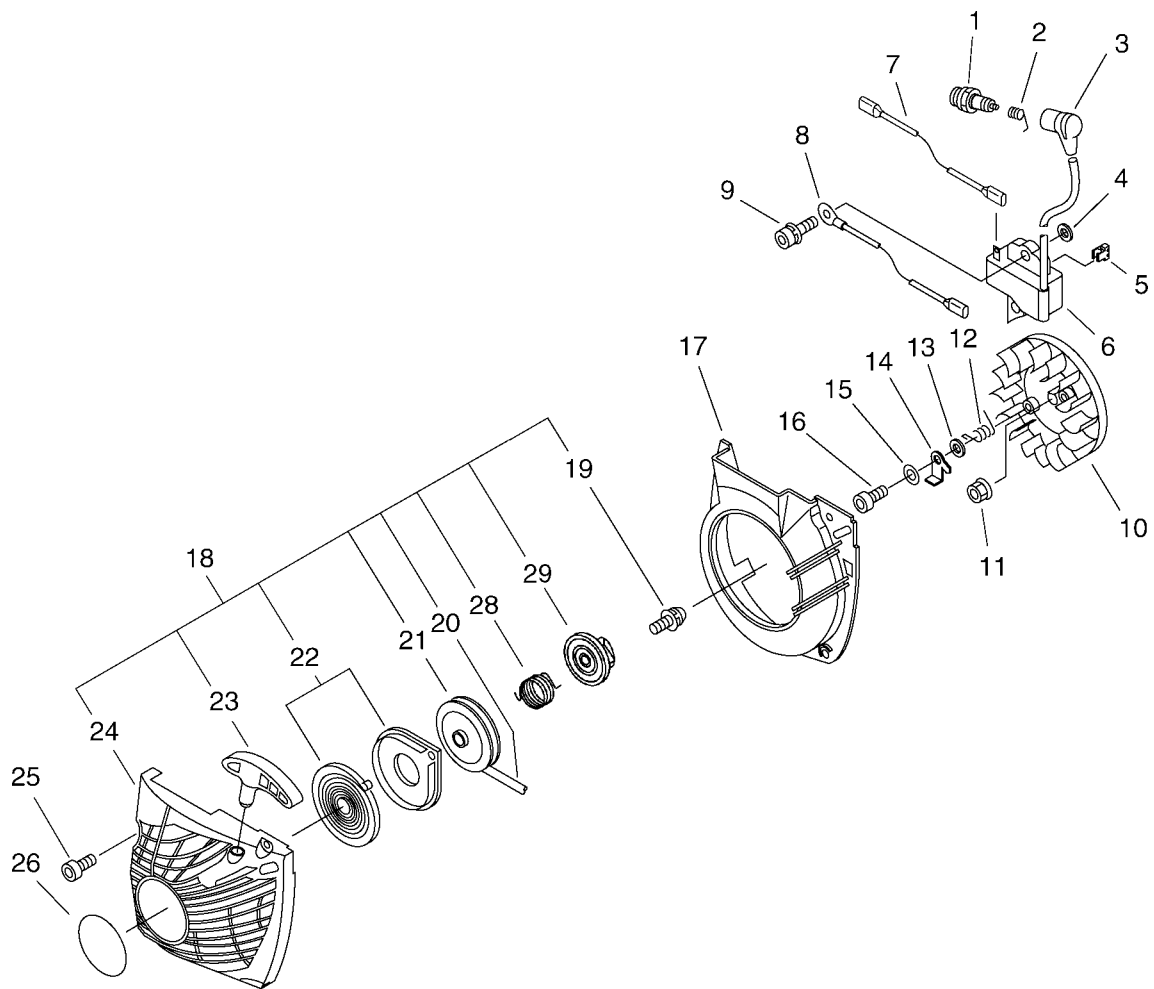

KEY	LV	PART NUMBER	Q'TY	DESCRIPTION	REMARKS
23	+	P022-005890	1	GRIP, STARTER	
24	+	A500-000420	1	CASE, STARTER	
25		91145-05020	4	BOLT HS TAPPING	
26		X502-000410	1	LABEL, ECHO