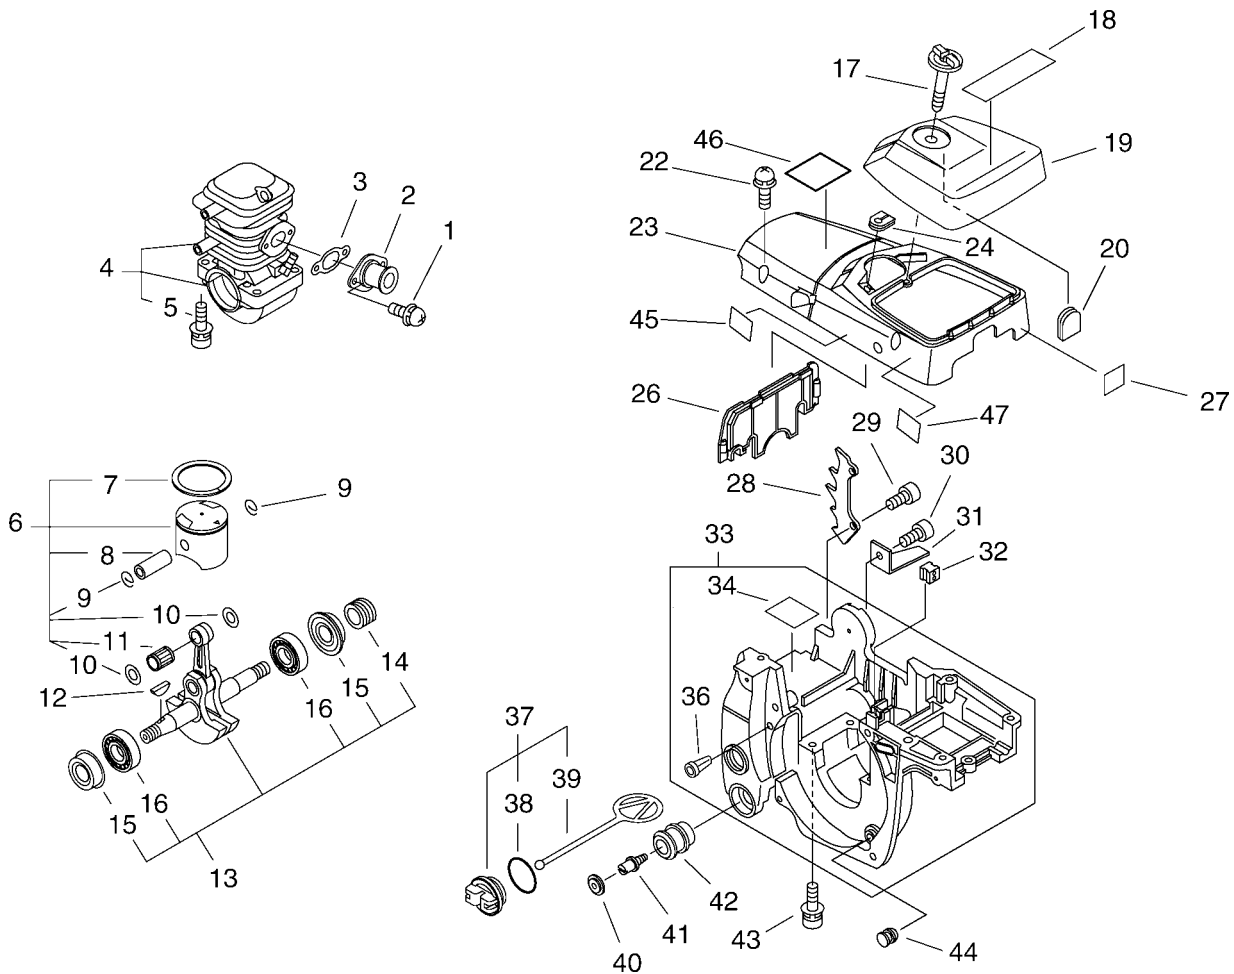

**ECHO**®

**CS - 420 ES**

KEY	LV	PART NUMBER	Q'TY	DESCRIPTION	REMARKS
1		900238-05014	2	SCREW 5*14	
2		A202-000060	1	BELLOWS, INTAKE	
3		V103-000290	1	GASKET,INTAKE	
4		P021-010574	1	CRANKCASE SET	
5	+	900162-05022	4	BOLT, H.S. 5*22	
6		P021-010581	1	PISTON KIT	
7	+	A101-000160	1	RING, PISTON	
8	+	V607-000000	1	PIN,ENG 9	
9	+	100015-03931	2	CIRCLIP, PISTON PIN	
10	+	100014-53630	2	SPACER, PISTON PIN	
11	+	100012-16131	1	BEARING, NEEDLE	
12		100142-12330	1	KEY, WOODRUFF	
13		P021-013620	1	CRANKSHAFT ASY	
14	+	V652-000030	1	GEAR,WORM	
15	+	V505-000010	2	SEAL,OIL 12	
16	+	900888-36201	2	BEARING, BALL 6201	
17		A235-000020	1	KNOB,CLEANER LID	
18		X503-008450	1	LABEL,MODEL	
19		A232-000023	1	LID,CLEANER	
20		130338-32430	1	PLUG, COVER	
22		900238-05020	3	SCREW 5*20	
23		A160-000763	1	COVER,CYLINDER	
24		V135-000010	1	GROMMET,HT CORD	
26		A209-000000	1	PLATE,INSULATOR	

KEY	LV	PART NUMBER	Q'TY	DESCRIPTION	REMARKS
27		X524-001900	1	LABEL	
28		C304-000010	1	SPIKED	
29		91145-05020	2	BOLT HS TAPPING	
30		91145-05016	1	BOLT HS TAPPING	
31		C310-000000	1	CATCHER, CHAIN	
32		150114-04920	1	BUSHING	
33		P021-009855	1	COVER ENGINE ASY	
34	+	V341-000050	1	WASHER, SQUARE	
36	+	436114-13930	1	VALVE, CHECK	
37		P021-007630	1	CAP ASY, TANK	
38	+	900721-00025	1	O-RING 25	
39	+	A365-000050	1	CONNECTOR, CAP	
40		100918-15130	2	CAP	
41		100915-33930	2	SCREW	
42		100910-60030	2	CUSHION	
43		900162-05030	4	BOLT, H.S. 5*30	
44		V420-001250	2	CUSHION	
45		890631-38130	1	LABEL, CAUTION	
46		890345-39230	1	LABEL, CAUTION	
47		X530-000210	1	LABEL, EYE CATCHER	