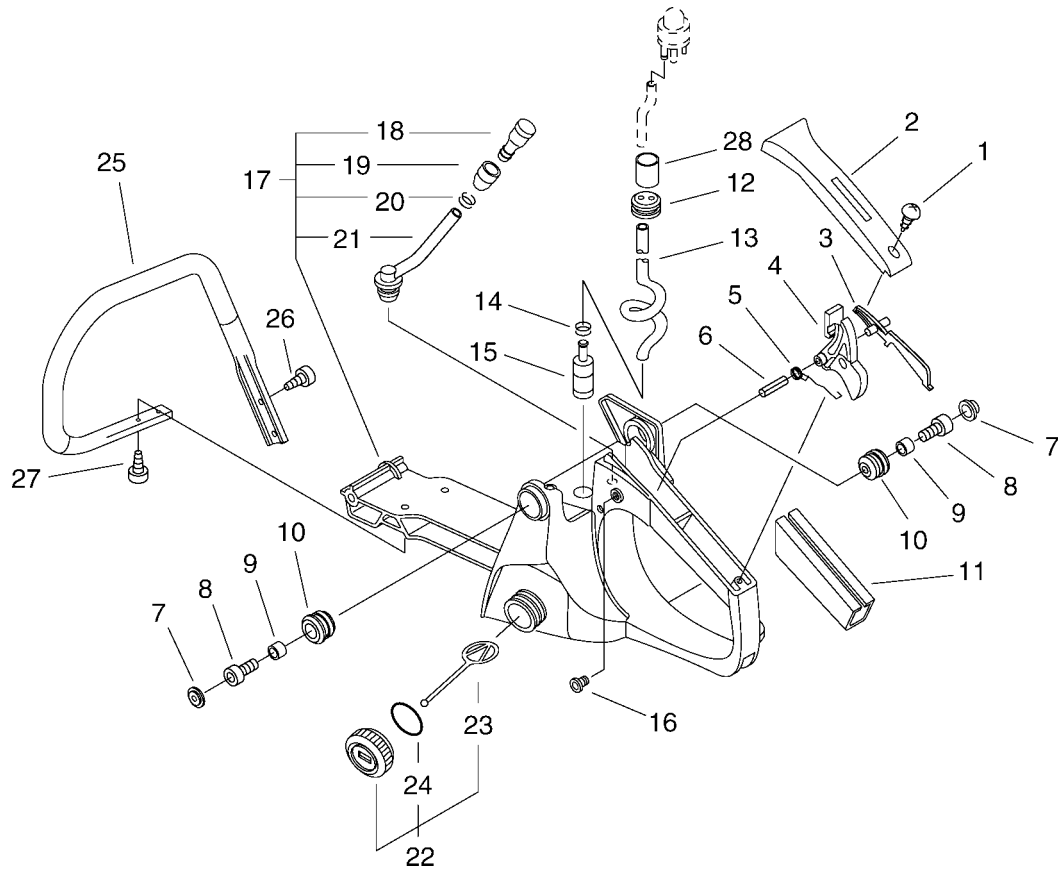

CS-420ES 4 Handle

KEY	LV	PART NUMBER	Q'TY	DESCRIPTION	REMARKS
1		900253-04014	1	SCREW 4*14	
2		351155-35430	1	COVER, HANDLE (BL)	
3		C460-000072	1	LOCKOUT, THROTTLE	
4		C450-000212	1	CONTROL, THROTTLE	
5		V452-000260	1	SPRING, TORSION	
6		900345-40030	1	PIN, SPRING 4*30SUS	
7		100918-15130	2	CAP	
8		900105-04020	2	BOLT, H.S. 4*20	
9		100915-15131	2	SUPPORTER, CUSHION	
10		V400-000050	2	CUSHION, 4	
11		351111-19830	1	GRIP, HANDLE	
12		132115-44330	1	GROMMET	
13		132010-00760	1	PIPE, FUEL	
14		132013-09820	1	CLIP	
15		131205-19830	1	STRAINER, FUEL	
16		V162-000040	1	PLUG	
17		P021-010591	1	HANDLE SET, REAR	
18	+	131300-56430	1	VALVE, CHECK	
19	+	131328-40630	1	COVER, VENT	
20	+	132013-26630	1	CLIP	
21	+	132012-39931	1	PIPE	
22		P021-010600	1	FUEL CAP ASY	
23	+	A365-000050	1	CONNECTOR, CAP	
24	+	900720-00022	1	O-RING 22