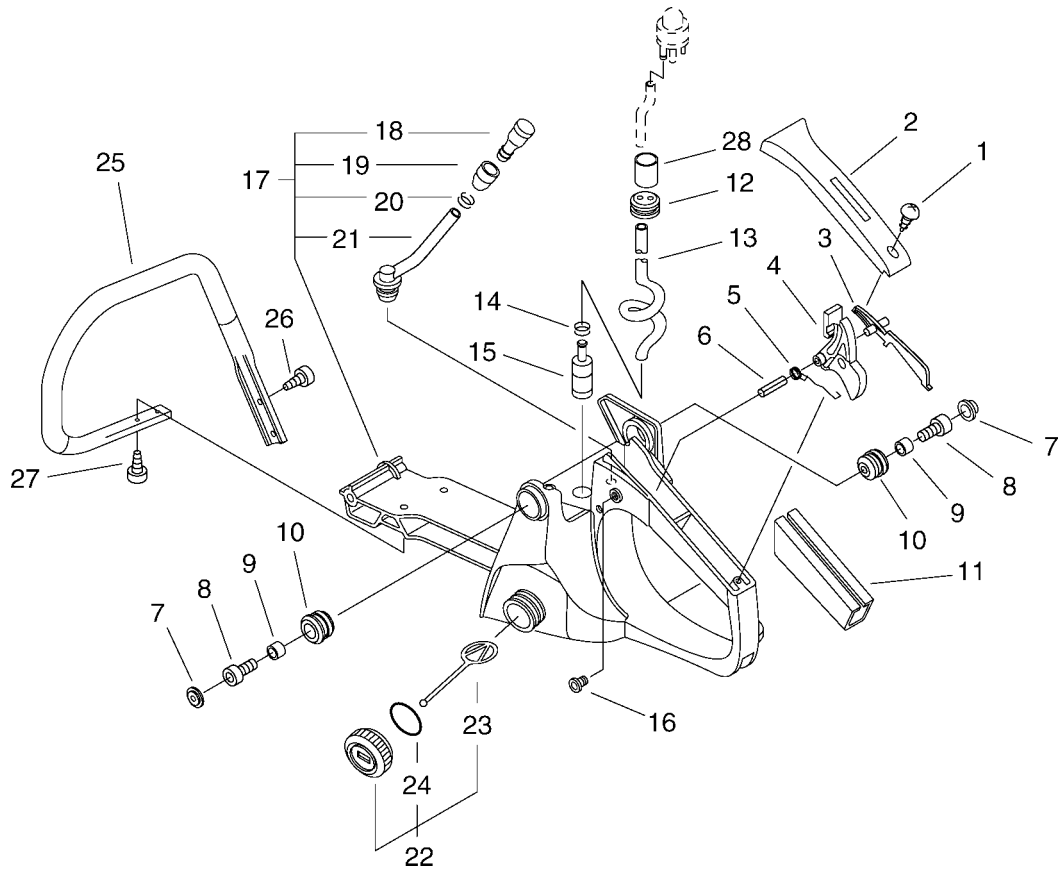

CS-420ES 4 Handle

KEY	LV	PART NUMBER	Q'TY	DESCRIPTION	REMARKS
25		C400-000430	1	HANDLE, FRONT	
26		91145-05020	2	BOLT HS TAPPING	
27		91145-05016	2	BOLT HS TAPPING	
28		V475-003970	1	TUBE