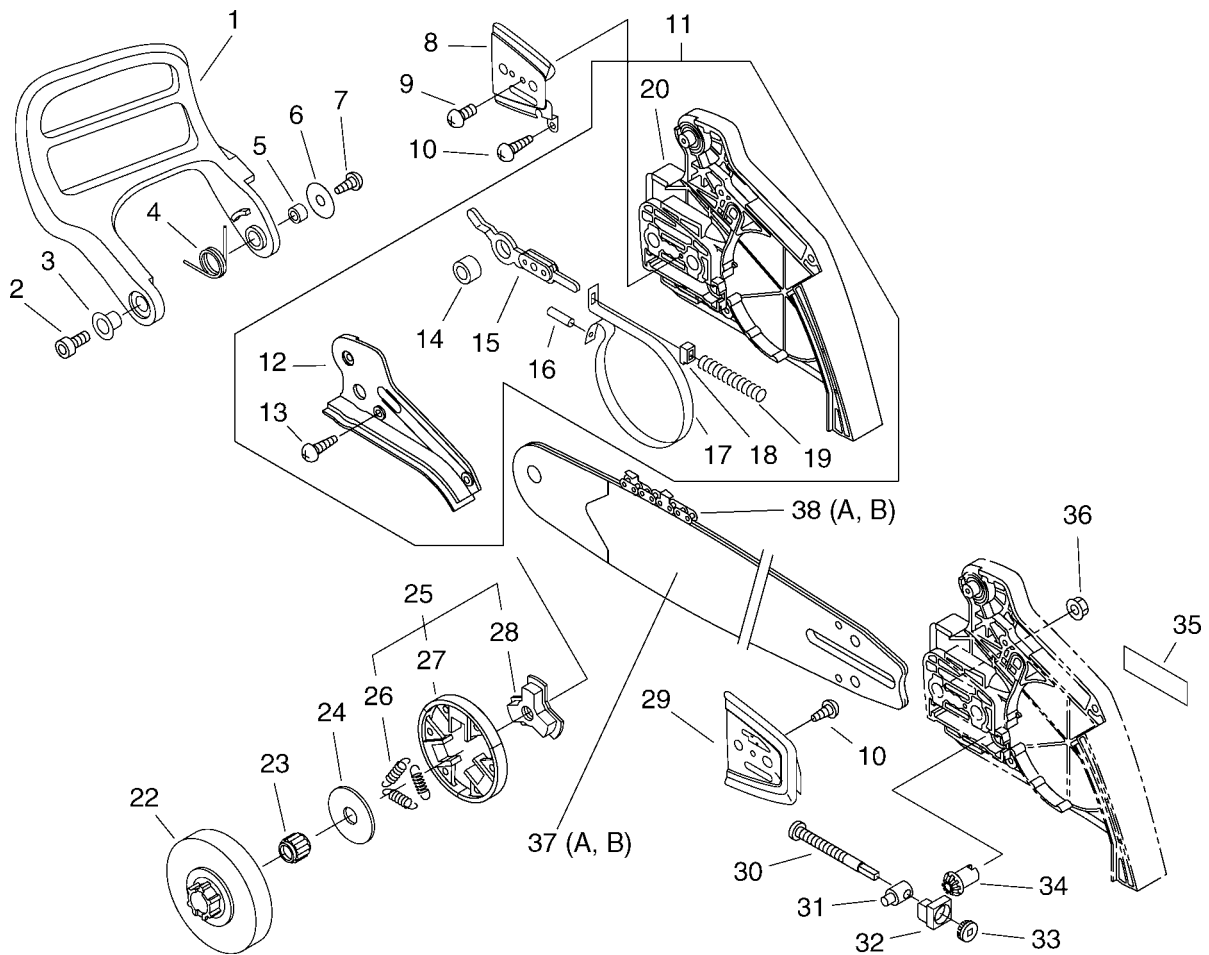

# CS-420ES 4 Handle

KEY	LV	PART NUMBER	Q'TY	DESCRIPTION	REMARKS
1		900253-04014	1	SCREW 4*14	
2		351155-35430	1	COVER, HANDLE (BL)	
3		C460-000072	1	LOCKOUT, THROTTLE	
4		C450-000212	1	CONTROL, THROTTLE	
5		V452-000260	1	SPRING, TORSION	
6		900345-40030	1	PIN, SPRING 4*30SUS	
7		100918-15130	2	CAP	
8		900105-04020	2	BOLT, H.S. 4*20	
9		100915-15131	2	SUPPORTER, CUSHION	
10		V400-000050	2	CUSHION, 4	
11		351111-19830	1	GRIP, HANDLE	
12		132115-44330	1	GROMMET	
13		132010-00760	1	PIPE, FUEL	
14		132013-09820	1	CLIP	
15		131205-19830	1	STRAINER, FUEL	
16		V162-000040	1	PLUG	
17		P021-010591	1	HANDLE SET, REAR	
18	+	131300-56430	1	VALVE, CHECK	
19	+	131328-40630	1	COVER, VENT	
20	+	132013-26630	1	CLIP	
21	+	132012-39931	1	PIPE	
22		P021-010600	1	FUEL CAP ASY	
23	+	A365-000050	1	CONNECTOR, CAP	
24	+	900720-00022	1	O-RING 22	

KEY	LV	PART NUMBER	Q'TY	DESCRIPTION	REMARKS
26	+	V451-000500	3	SPRING,TENSION	
27	+	P021-007050	1	CLUTCH SHOE SET	
28	+	A552-000060	1	HUB,CLUTCH	
29		433012-39930	1	PLATE, GUIDE	
30		V203-000110	1	BOLT,5	
31		C309-000030	1	TENSIONER,CHAIN	
32		V355-000270	1	COLLAR,8	
33		V651-000011	1	GEAR,BEVEL	
34		V651-000001	1	GEAR,BEVEL	
35		X502-000340	1	LABEL,ECHO	
36		433019-12330	2	NUT, FLANGE 8	
37A		430521-37332	1	BAR, GUIDE 38RD58325	
37B		430527-37332	1	BAR, GUIDE 43RD58325	
38A		431721-30230	1	CHAIN, SAW 21BP-64E	
38B		431717-30230	1	CHAIN, SAW 21BP-72E	