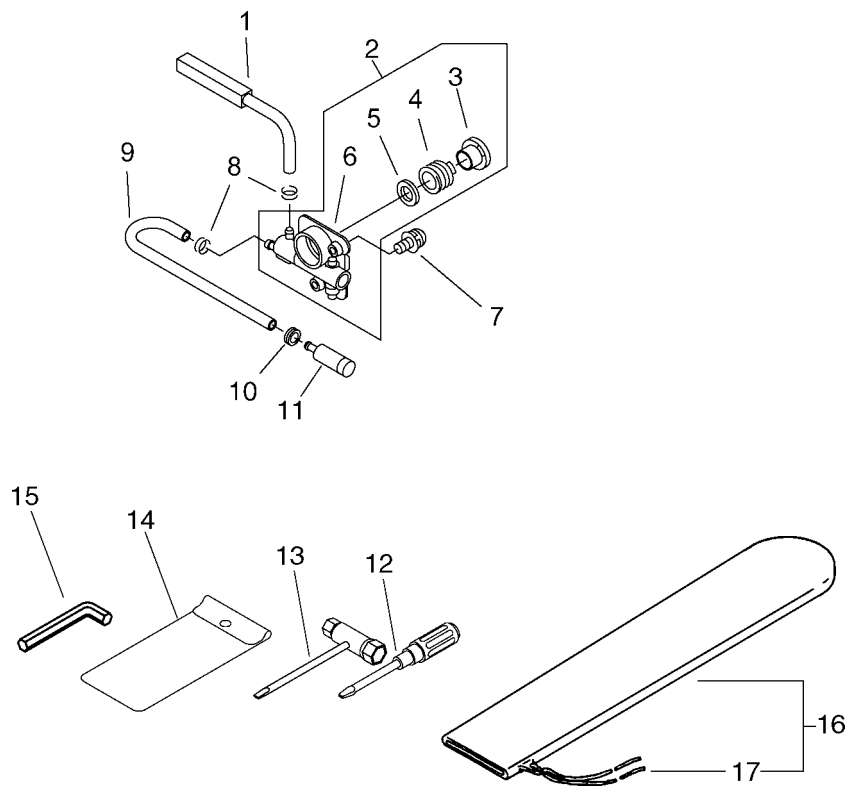

# CS-420ES 4 Handle

KEY	LV	PART NUMBER	Q'TY	DESCRIPTION	REMARKS
25		C400-000430	1	HANDLE, FRONT	
26		91145-05020	2	BOLT HS TAPPING	
27		91145-05016	2	BOLT HS TAPPING	
28		V475-003970	1	TUBE	

KEY	LV	PART NUMBER	Q'TY	DESCRIPTION	REMARKS
1		C320-000111	1	LEVER, BRAKE	
2		91145-05016	1	BOLT HS TAPPING	
3		V356-000300	1	COLLAR,10	
4		V452-000250	1	SPRING,TORSION	
5		433116-35430	1	SPACER 8	
6		177214-03930	1	WASHER	
7		V202-000070	1	BOLT,4	
8		C305-000011	1	PLATE,SPROCKET GUARD	
9		900220-03006	1	SCREW 3*6	
10		V202-000060	2	BOLT,4	
11		C032-000282	1	BRAKE ASY, CHAIN	
12	+	C345-000211	1	COVER,BRAKE	
13	+	V202-000060	3	BOLT,4	
14	+	433116-35430	1	SPACER 8	
15	+	C334-000090	1	CONNECTOR, BRAKE	
16	+	93050-30098	1	ROLLER	
17	+	C328-000080	1	BAND, BRAKE	
18	+	V376-000450	1	SPACER	
19	+	V450-000070	1	SPRING, COMPRESSION	
20	+	C300-000312	1	GUARD, SPROCKET	
22		A556-000480	1	DRUM, CLUTCH	
23		175012-00831	1	BEARING, NEEDLE	
24		175019-39430	1	PLATE, CLUTCH	
25		A056-000120	1	CLUTCH	

KEY	LV	PART NUMBER	Q'TY	DESCRIPTION	REMARKS
26	+	V451-000500	3	SPRING,TENSION	
27	+	P021-007050	1	CLUTCH SHOE SET	
28	+	A552-000060	1	HUB,CLUTCH	
29		433012-39930	1	PLATE, GUIDE	
30		V203-000110	1	BOLT,5	
31		C309-000030	1	TENSIONER,CHAIN	
32		V355-000270	1	COLLAR,8	
33		V651-000011	1	GEAR,BEVEL	
34		V651-000001	1	GEAR,BEVEL	
35		X502-000340	1	LABEL,ECHO	
36		433019-12330	2	NUT, FLANGE 8	
37A		430521-37332	1	BAR, GUIDE 38RD58325	
37B		430527-37332	1	BAR, GUIDE 43RD58325	
38A		431721-30230	1	CHAIN, SAW 21BP-64E	
38B		431717-30230	1	CHAIN, SAW 21BP-72E	