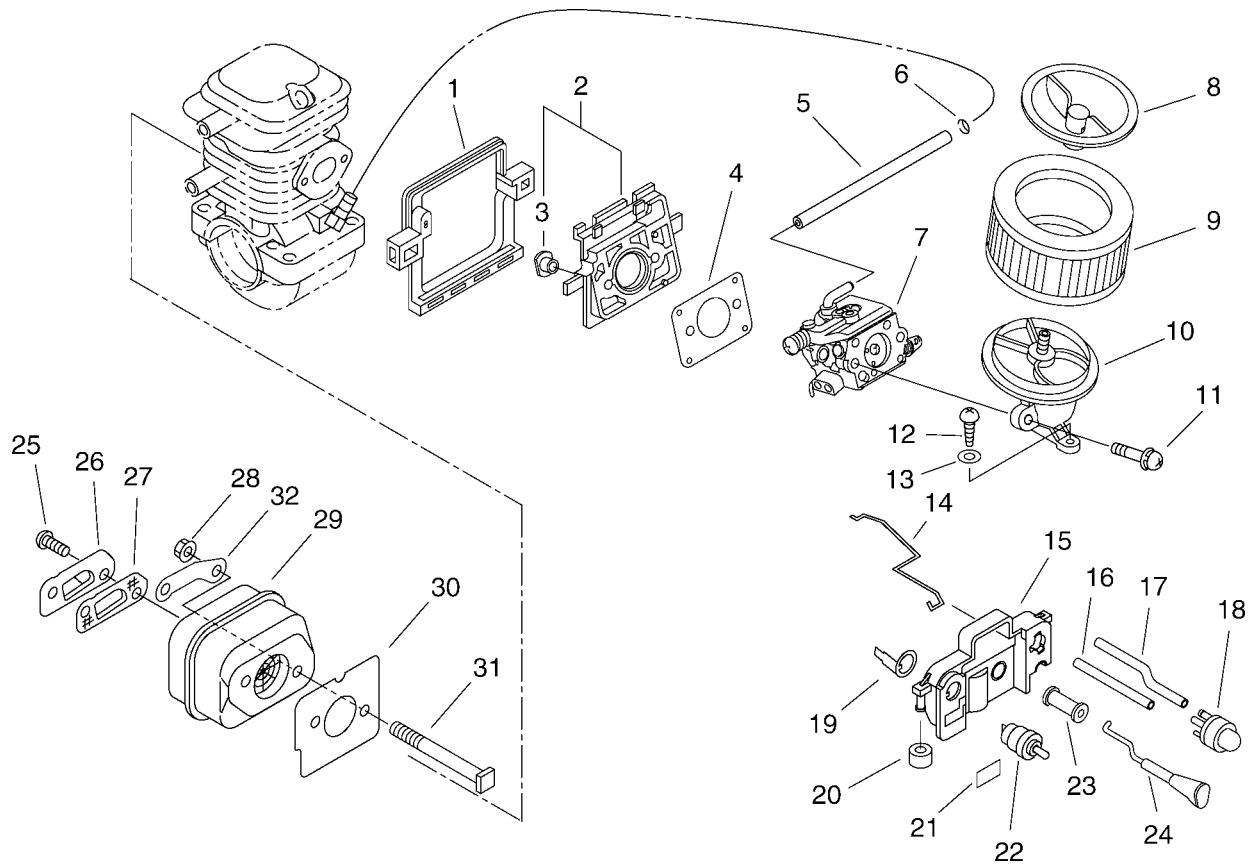

**ECHO**®

**CS - 420 ES**

KEY	LV	PART NUMBER	Q'TY	DESCRIPTION	REMARKS
1		900238-05014	2	SCREW 5*14	
2		A202-000060	1	BELLOWS, INTAKE	
3		V103-000290	1	GASKET,INTAKE	
4		P021-010574	1	CRANKCASE SET	
5	+	900162-05022	4	BOLT, H.S. 5*22	
6		P021-010581	1	PISTON KIT	
7	+	A101-000160	1	RING, PISTON	
8	+	V607-000000	1	PIN,ENG 9	
9	+	100015-03931	2	CIRCLIP, PISTON PIN	
10	+	100014-53630	2	SPACER, PISTON PIN	
11	+	100012-16131	1	BEARING, NEEDLE	
12		100142-12330	1	KEY, WOODRUFF	
13		P021-013620	1	CRANKSHAFT ASY	
14	+	V652-000030	1	GEAR,WORM	
15	+	V505-000010	2	SEAL,OIL 12	
16	+	900888-36201	2	BEARING, BALL 6201	
17		A235-000020	1	KNOB,CLEANER LID	
18		X503-008450	1	LABEL,MODEL	
19		A232-000023	1	LID,CLEANER	
20		130338-32430	1	PLUG, COVER	
22		900238-05020	3	SCREW 5*20	
23		A160-000763	1	COVER,CYLINDER	
24		V135-000010	1	GROMMET,HT CORD	
26		A209-000000	1	PLATE,INSULATOR	

KEY	LV	PART NUMBER	Q'TY	DESCRIPTION	REMARKS
27		X524-001900	1	LABEL	
28		C304-000010	1	SPIKED	
29		91145-05020	2	BOLT HS TAPPING	
30		91145-05016	1	BOLT HS TAPPING	
31		C310-000000	1	CATCHER, CHAIN	
32		150114-04920	1	BUSHING	
33		P021-009855	1	COVER ENGINE ASY	
34	+	V341-000050	1	WASHER, SQUARE	
36	+	436114-13930	1	VALVE, CHECK	
37		P021-007630	1	CAP ASY, TANK	
38	+	900721-00025	1	O-RING 25	
39	+	A365-000050	1	CONNECTOR, CAP	
40		100918-15130	2	CAP	
41		100915-33930	2	SCREW	
42		100910-60030	2	CUSHION	
43		900162-05030	4	BOLT, H.S. 5*30	
44		V420-001250	2	CUSHION	
45		890631-38130	1	LABEL, CAUTION	
46		890345-39230	1	LABEL, CAUTION	
47		X530-000210	1	LABEL, EYE CATCHER	